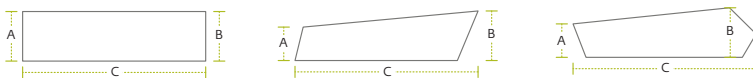

Uw bouwplan en foto's helpen ons een beter zicht krijgen op uw project. Mail deze met uw naam en gemeente naar info@decotrap.be of vul online uw inmeetdocument in.

Inmeetdocument TRAPPEN

Uw HUIDIG ADRES

Naam: .....
Straat: .....
Plaats: .....
Tel: ..... Fax: .....
GSM: .....
E-mail: .....

Uw WERFADRES

Naam: .....
Straat: .....
Plaats: .....

VERDIEPING

☐ Van 0 naar 1 ☐ Van 1 naar 2 ☐ Andere .....
Indien meerdere trappen, graag meerdere documenten invullen.

U WENST OFFERTE VOOR

Een trap in model ☐ 110 ☐ 210 ☐ 310 ☐ 410 ☐ 510 ☐ 610

Mijn (onder)trap is in ☐ Beton ☐ Hout ☐ Staal ☐ Natuursteen ☐ Ik heb nog geen trap

Kleuring te kiezen op rubiomonocoat.com/nl/kleuren/, reeks RMC OIL PLUS 2C: ☐ .....

Bestel uw parket ook bij Decotrap. Wij kunnen deze identiek maken aan de kleur van uw trap!

Voor het maken van een **richt-offerte** is het belangrijk om steeds de **langste** en de **diepste** maat te noteren. Kruis 'zz' aan indien de zijkant zichtbaar is. Opgegeven afmetingen moeten niet 100% correct te zijn. Deze dienen enkel om ons een globaal beeld van het project te geven. **Bij bestelling meten wij na op locatie.** Een **bordes** telt u als trede.

HOE METEN?

TREDE 1	TREDE 2	TREDE 3	TREDE 4
TREDE 5	TREDE 6	TREDE 7	TREDE 8
TREDE 9	TREDE 10	TREDE 11	TREDE 12
TREDE 13	TREDE 14	TREDE 15	TREDE 16
TREDE 17	TREDE 18	TREDE 19	TREDE 20

Terug bezorgen via
Tel. +32 (0) 11 360 460
Fax. +32 (0) 11 360 461
info@decotrap.be

Bezoek onze showroom
Tijdens de kantooruren of na afspraak
Industrierterrein De Schacht
Mijnwerkerslaan 42
3550 Heusden-Zolder

BTW 0887.522.977
Registratie nr. 10.20.10

www.decotrap.be

EVENTUELE OPMERKINGEN

.....
.....
.....