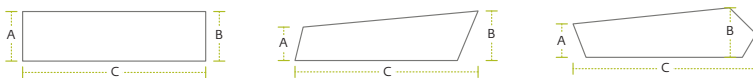

Uw bouwplan en foto's helpen ons een beter zicht krijgen op uw project. Mail deze met uw naam en gemeente naar info@decotrap.be of vul online uw inmeetdocument in.

Inmeetdocument TRAPPEN

Uw HUIDIG ADRES

Naam: .....
Straat: .....
Plaats: .....
Tel: ..... Fax: .....
GSM: .....
E-mail: .....

Uw WERFADRES

Naam: .....
Straat: .....
Plaats: .....

VERDIEPING

☐ Van 0 naar 1   ☐ Van 1 naar 2   ☐ Andere .....
Indien meerdere trappen, graag meerdere documenten invullen.

U WENST OFFERTE VOOR

Een trap in model   ☐ 110   ☐ 210   ☐ 310   ☐ 410   ☐ 510   ☐ 610

Mijn (onder)trap is in   ☐ Beton   ☐ Hout   ☐ Staal   ☐ Natuursteen   ☐ Ik heb nog geen trap

Kleuring te kiezen op rubiomonocoat.com/nl/kleuren/, reeks RMC OIL PLUS 2C: ☐ .....

Bestel uw parket ook bij Decotrap. Wij kunnen deze identiek maken aan de kleur van uw trap!

Voor het maken van een **richt-offerte** is het belangrijk om steeds de **langste** en de **diepste** maat te noteren. Kruis 'zz' aan indien de zijkant zichtbaar is. Opgegeven afmetingen moeten niet 100% correct te zijn. Deze dienen enkel om ons een globaal beeld van het project te geven. **Bij bestelling meten wij na op locatie.** Een **bordes** telt u als trede.

HOE METEN?

TREDE 1	TREDE 2	TREDE 3	TREDE 4
TREDE 5	TREDE 6	TREDE 7	TREDE 8
TREDE 9	TREDE 10	TREDE 11	TREDE 12
TREDE 13	TREDE 14	TREDE 15	TREDE 16
TREDE 17	TREDE 18	TREDE 19	TREDE 20

Terug bezorgen via
Tel. +32 (0) 11 360 460
Fax. +32 (0) 11 360 461
info@decotrap.be

Bezoek onze showroom
Tijdens de kantooruren of na afspraak
Industrierrein De Schacht
Mijnwerkerslaan 42
3550 Heusden-Zolder

BTW 0887.522.977
Registratie nr. 10.20.10

www.decotrap.be

EVENTUELE OPMERKINGEN

.....
.....
.....