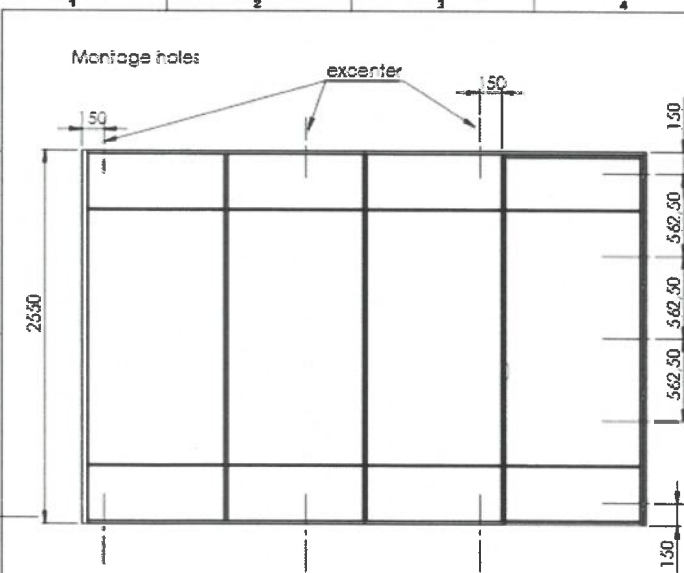

Project/Order

Single door + fix

Quantity

ITEM NO.	PART NUMBER	DESCRIPTION	Default/ QTY.
1	door 2844-7, left	door left	1
2	Panel 2844-7	DECATROP	1

Handle

C:\User\st\Feral\Bektop\Bektop\284 L\Faktor 2844-7

FERAL GROUP
Natural Light on Great Living

Název/Description
DECATROP
Číslo výkresu/DWG No.
door 2844-7

Opening Directions

DETAIL AL
SCALE 1 : 5

DETAIL AM
SCALE 1 : 5

C:\Jce at\FeralDesk\hp\Wovse v\k\k\m\WISS\Dr catrop 2844-6\Panel 12844-6

FERAL GROUP <small>Natural Insulation, Great Living</small>		Název/Description DECATROP Číslo výkresu/DWG No. Panel 2844-6	
		Date 31/8/2018	Drawn by MIS
Profile 40x20		welding control dimensions manage holes/options	
Glass type 3.3.2			
Closing none		control point	
Door Handle none			
Colour RAL9005		control components straightening	
Inside/Outside out		control final	
Sandblast <input checked="" type="checkbox"/>			
Metallization <input checked="" type="checkbox"/>			
Project/Order	Quantity		
Fixed panel:			