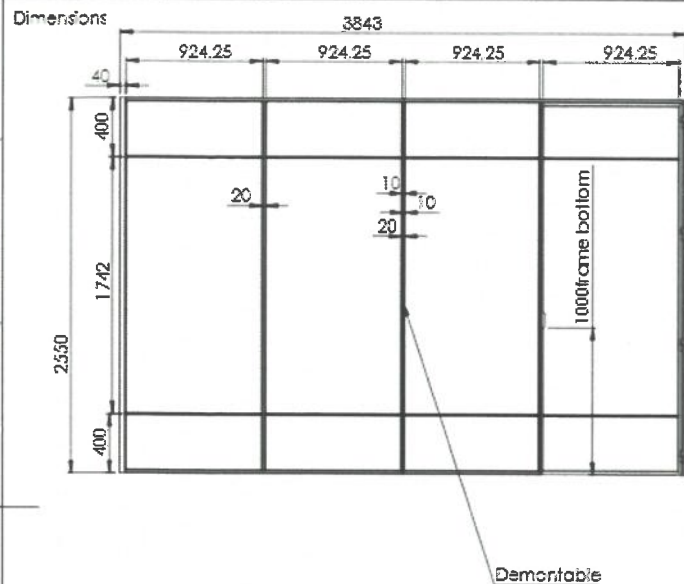

C:\User\st\Feral\Bektop\Bektop\284 L\Faktor 2844-7

FERAL GROUP
Natural Light on Great Living

Název/Description
DECATROP
Číslo výkresu/DWG No.
door 2844-7

Date
31/08/2018

Drawn by
LJS

Profile

40x20

welding

control dimensions manage holes options

Glass type

332Clear

Closing

Magnet

control point

Door Handle

L-profile

Název/Description
DECATROP
Číslo výkresu/DWG No.
door 2844-7

Opening Directions

DETAIL AL
SCALE 1 : 5

DETAIL AM
SCALE 1 : 5

C:\Jce at\FeralDesk\hp\Wovse v\k\k\m\WISS\Dr catrop 2844-6\Panel 12844-6

FERAL GROUP <small>Natural Insulation, Great Living</small>		Název/Description DECATROP Číslo výkresu/DWG No. Panel 2844-6	
		Date 31/8/2018	Drawn by MIS
Profile 40x20		welding control dimensions manage holes/options	
Glass type 3.3.2			
Closing none		control point	
Door Handle none			
Colour RAL9005		control components straightening	
Inside/Outside out		control final	
Sandblast <input checked="" type="checkbox"/>			
Metallization <input checked="" type="checkbox"/>			
Project/Order	Quantity		
Fixed panel:			