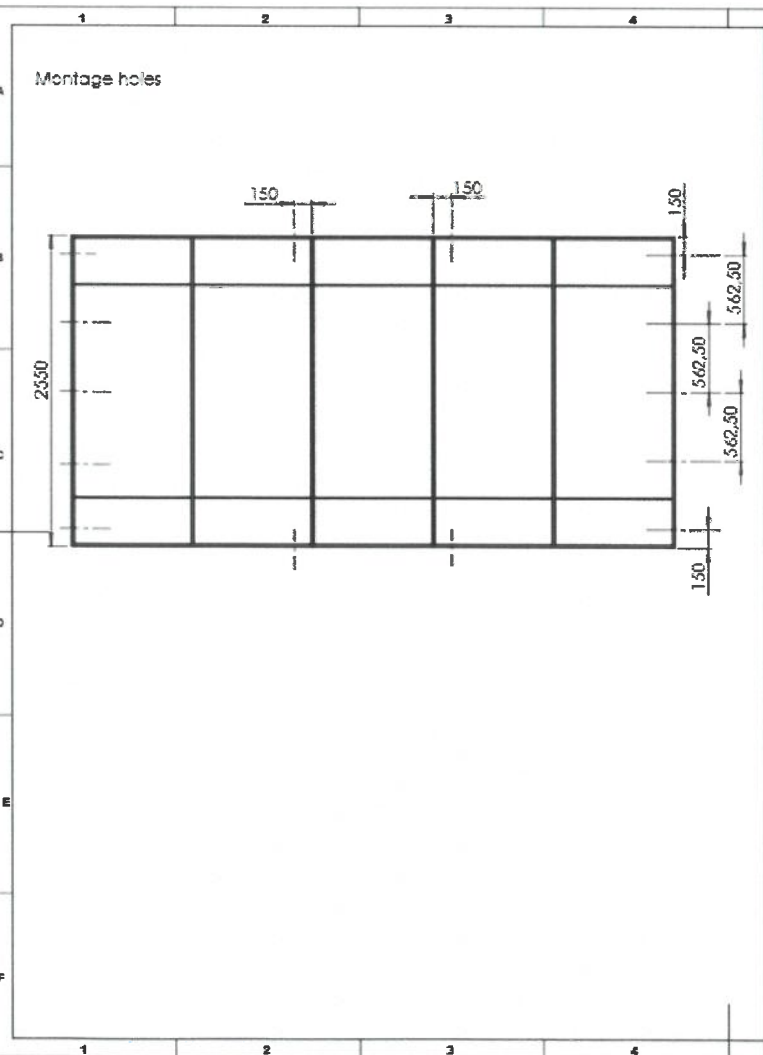

FERAL GROUP Natural Insulation, Great Living		Název/Description DECATROP Číslo výkresu/DWG No. Panel 2844-6	
		Opening Directions	
DETAIL F SCALE 1 : 5		DETAIL G SCALE 1 : 5