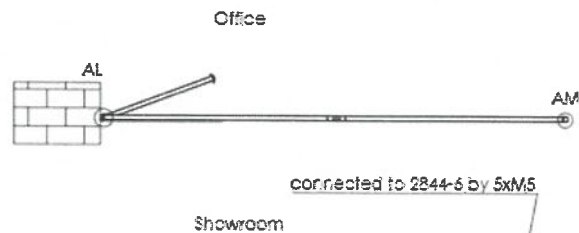

Project/Order

Single door + fix

Quantity

ITEM NO.	PART NUMBER	DESCRIPTION	Default/ QTY.
1	door 2844-7, left	door left	1
2	Panel 2844-7	DECATROP	1

Handle

C:\User\st\Feral\Bektop\Bektop\284 L\Faktor 2844-7

FERAL GROUP
Natural Light on Great Living

Název/Description
DECATROP
Číslo výkresu/DWG No.
door 2844-7

Opening Directions

DETAIL AL
SCALE 1 : 5

DETAIL AM
SCALE 1 : 5

C:\Jce at\FeralDesk\hp\Wovse v\k\k\m\WISS\Dr catrop 2844-6\Panel 12844-6

FERAL GROUP <small>Natural Insulation, Great Living</small>		Název/Description DECATROP Číslo výkresu/DWG No. Panel 2844-6	
		Date 31/8/2018	Drawn by MIS
Profile 40x20		welding control dimensions manage holes/options	
Glass type 3.3.2			
Closing none		control point	
Door Handle none			
Colour RAL9005		control components straightening	
Inside/Outside out		control final	
Sandblast <input checked="" type="checkbox"/>			
Metallization <input checked="" type="checkbox"/>			
Project/Order	Quantity		
Fixed panel:			