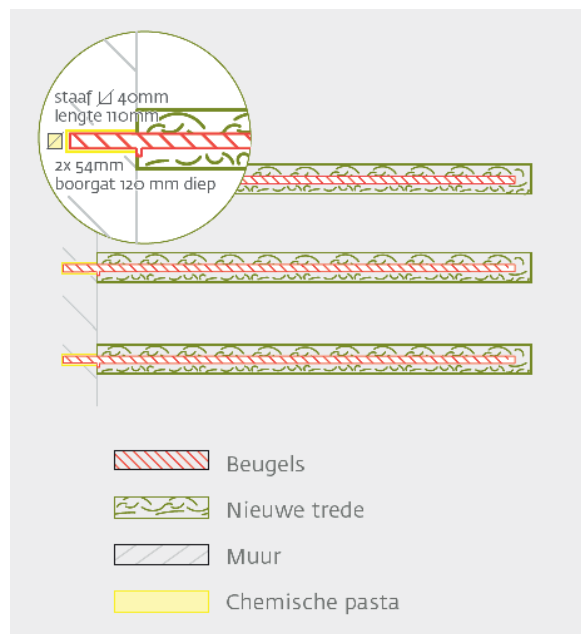

Zwevende trap

Magie aan uw muur

ZWEVENDE TRAP IS TE PLAATSEN:

Zwevend tegen 1 muur, dikte treden 70 of 90 mm (andere diktes prijs op aanvraag).

MATERIAAL

- Europese Eik A kwaliteit, 10 – 12% ovendroog (KD). Andere houtsoorten of materialen (bv. Corian) of lakken mogelijk op aanvraag.
- Kwartiers / half kwartiers gezaagd.
- Doorlopende lamel.
- Breedte van de lamel 8 tot 12 cm.
- Verlijming met watervast D4 houtlijm.
- Tegendraadse verlijming (voorkomt krom trekken).

PLAATSING

- De treden worden gedragen door onzichtbare metalen beugels (wanddikte 4 mm).
- De metalen dragers worden chemisch verankerd in betonmuur (volle betonblokken of gestort). Dikte van de muur minimum 14 cm. We adviseren echter 19 cm. Andere wanden, zelfs houtskeletbouw, ook mogelijk.

BRANDVEILIGHEID

Indien vereist maken wij uw trap brandvertragend. Hiervoor werken wij samen met PROMATECT®.

Tel. +32 (0) 11 360 460
www.decotrap.be

Toonzaal Heusden-Zolder
Mijnwerkerslaan 42
3550 Heusden-Zolder
Bezoek onze unieke Trap-o-theek
Tijdens de kantooruren of na afspraak

Toonzaal Wetteren
Oosterzelesteenweg 117A
9230 Wetteren
Bezoek onze unieke Trap-o-theek
Tijdens de kantooruren of na afspraak

VRAAG UW GRATIS OFFERTE OP
WWW.DECOTRAP.BE